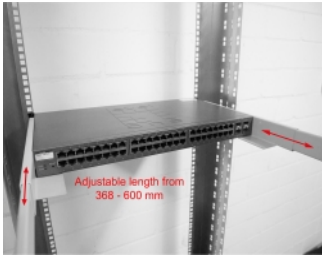

19" Tragschiene langenverstellbar 368 - 600 mm fur Netzwerkschrank 1 HE grau 1 Paar

Beschreibung

Diese Tragschienen von Delock werden seitlich in einem 19" Netzwerkschrank befestigt und eignen sich ideal zum Auflegen von Netzwerkkomponenten, die keine Befestigungsmoglichkeit haben.

Verpackung: Box

Technische Daten

- Zur Montage in 19" Netzwerkschrank
- Zum Auflegen von Netzwerkkomponenten
- Langenverstellbar von 368 - 600 mm
- Material: Metall
- Farbe: grau
- Mae (LxBxH): ca. 368 x 60 x 45 mm

Packungsinhalt

- 2 x Tragschiene
- Befestigungsmaterial

Abbildungen

Allgemein

Montageart:	19"
-------------	-----

Physikalische Eigenschaften

Material:	Metall
Länge:	368 mm
Breite:	60 mm
Höhe:	45 mm
Farbe:	grau