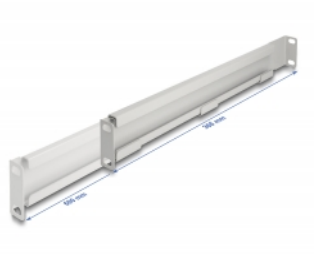

19" Tragschiene langenverstellbar 368 - 600 mm fur Netzwerkschrank 1 HE grau 1 Paar

Beschreibung

Diese Tragschienen von Delock werden seitlich in einem 19" Netzwerkschrank befestigt und eignen sich ideal zum Auflegen von Netzwerkkomponenten, die keine Befestigungsmoglichkeit haben.

Verstellbare Lange

Die Tragschienen konnen von 368 auf 600 mm verlangert werden, um weiteren Platz fur diverse Netzwerkkomponenten zu schaffen.

1 Set

Artikel-Nr. 66886

EAN: 4043619668861

Ursprungsland: China

Verpackung: Box

Technische Daten

- Zur Montage in 19" Netzwerkschrank
- Zum Auflegen von Netzwerkkomponenten
- Langenverstellbar von 368 - 600 mm
- Material: Metall
- Farbe: grau
- Mae (LxBxH): ca. 368 x 60 x 45 mm

Packungsinhalt

- 2 x Tragschiene
- Befestigungsmaterial

Abbildungen

Allgemein

Montageart:	19"
-------------	-----

Physikalische Eigenschaften

Material:	Metall
Länge:	368 mm
Breite:	60 mm
Höhe:	45 mm
Farbe:	grau