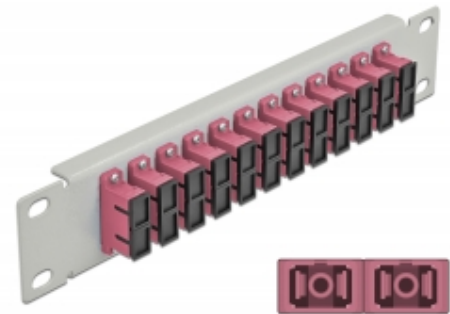

# 10" LWL Patchpanel 12 Port SC Duplex violett 1 HE grau

## Beschreibung

Dieses Patchpanel von Delock ist mit zwölf SC Duplex Kupplungen ausgestattet und eignet sich für den Einbau in einen 10" Netzwerkschrank. Mit den SC Duplex Kupplungen können LWL Stecker einfach miteinander verbunden werden.

## Technische Daten

- Anschlüsse:  
12 x SC Duplex Buchse >  
12 x SC Duplex Buchse
- Für Multimode Faser OM4
- Keramikhülse
- Mit Staubschutzabdeckung
- Farbe: violett
- Zur Montage in 10" Netzwerkschrank, 1 HE
- 12 Ports mit SC Duplex Kupplungen
- Gehäusematerial: Metall
- Gehäusefarbe: grau
- Maße (LxBxH): ca. 254 x 44 x 10 mm

## Physikalische Eigenschaften

Gehäusefarbe:	grau
Gehäusematerial:	Metall
Länge:	254 mm
Breite:	44 mm
Höhe:	10 mm
Farbe:	violett