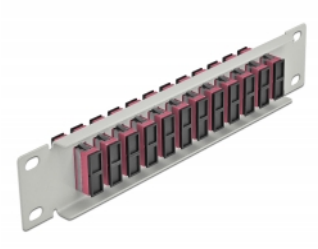

Abbildungen