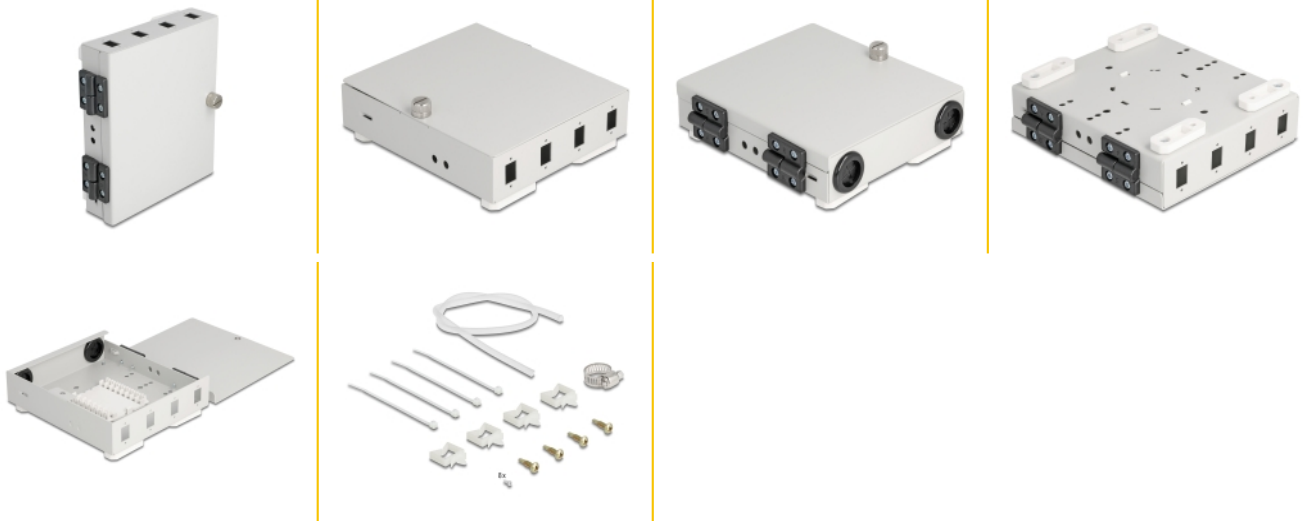

Packungsinhalt

- 1 x LWL Wandbox
- 1 x Schrumpfspleißschutz
- 1 x Schlauchschelle
- 4 x Kabelbinder
- 4 x Kabelhalter
- 4 x Schraube M4 x 16 mm
- 8 x Schraube M2 x 2 mm

Abbildungen