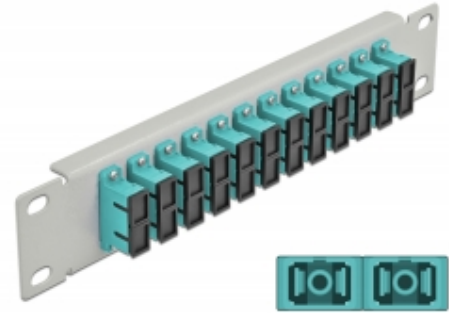

10" LWL Patchpanel 12 Port SC Duplex aqua 1 HE grau

Beschreibung

Dieses Patchpanel von Delock ist mit zwölf SC Duplex Kupplungen ausgestattet und eignet sich für den Einbau in einen 10" Netzwerkschrank. Mit den SC Duplex Kupplungen können LWL Stecker einfach miteinander verbunden werden.

Artikel-Nr. 66794

EAN: 4043619667949

Ursprungsland: China

Verpackung: Box

Technische Daten

- Anschlüsse:
12 x SC Duplex Buchse >
12 x SC Duplex Buchse
- Für Multimode Faser OM3
- Keramikhülse
- Mit Staubschutzabdeckung
- Farbe: aqua
- Zur Montage in 10" Netzwerkschrank, 1 HE
- 12 Ports mit SC Duplex Kupplungen
- Gehäusematerial: Metall
- Gehäusefarbe: grau
- Maße (LxBxH): ca. 254 x 44 x 10 mm

Packungsinhalt

- 10" LWL Patchpanel

Abbildungen

Schnittstelle

Anschluss 1:	12 x SC Duplex Buchse
Anschluss 2:	12 x SC Duplex Buchse

Physikalische Eigenschaften

Gehäusefarbe:	grau
Gehäusematerial:	Metall
Länge:	254 mm
Breite:	44 mm
Höhe:	10 mm
Farbe:	aqua