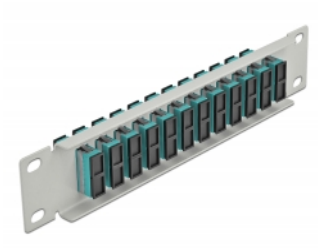

10" LWL Patchpanel 12 Port SC Duplex aqua 1 HE grau

Beschreibung

Dieses Patchpanel von Delock ist mit zwölf SC Duplex Kupplungen ausgestattet und eignet sich für den Einbau in einen 10" Netzwerkschrank. Mit den SC Duplex Kupplungen können LWL Stecker einfach miteinander verbunden werden.

Artikel-Nr. 66794

EAN: 4043619667949

Ursprungsland: China

Verpackung: Box

Technische Daten

- Anschlüsse:
12 x SC Duplex Buchse >
12 x SC Duplex Buchse
- Für Multimode Faser OM3
- Keramikhülse
- Mit Staubschutzabdeckung
- Farbe: aqua
- Zur Montage in 10" Netzwerkschrank, 1 HE
- 12 Ports mit SC Duplex Kupplungen
- Gehäusematerial: Metall
- Gehäusefarbe: grau
- Maße (LxBxH): ca. 254 x 44 x 10 mm

Packungsinhalt

- 10" LWL Patchpanel

Abbildungen

Schnittstelle

Anschluss 1:	12 x SC Duplex Buchse
Anschluss 2:	12 x SC Duplex Buchse

Physikalische Eigenschaften

Gehäusefarbe:	grau
Gehäusematerial:	Metall
Länge:	254 mm
Breite:	44 mm
Höhe:	10 mm
Farbe:	aqua