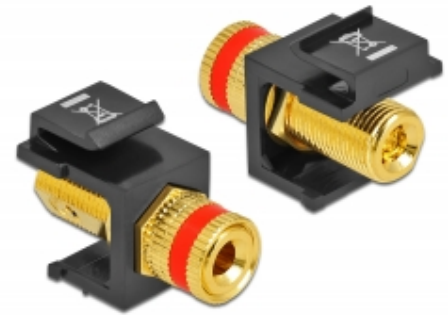

Keystone Modul Polklemme > Gewindebuchse rot / schwarz

Beschreibung

Dieses Modul von Delock kann z. B. zum Verlängern eines Lautsprecherkabels verwendet werden. Durch die standardisierten Abmessungen ist es zur einfachen Snap-In Montage in verschiedenen Halterungen, wie z. B. Keystone Patchpanel, Dosen oder Gehäuse geeignet.

Artikel-Nr. 86863

EAN: 4043619868636

Ursprungsland: Taiwan,
Republic of China

Verpackung:
Wiederverschließbare
Tüte

Technische Daten

- Anschlüsse:
extern: 1 x Polklemme
intern: 1 x Gewindebuchse
- Markierung: rot
- Gewindetyp: 3/8" - 32 UNEF
- Konnektoren mit Goldauflage
- Zum Einbau in Keystone Halterungen mit 19,2 x 14,9 mm
- Gehäusefarbe: schwarz
- Länge vor der Frontblende: ca. 10,3 mm
- Maße (LxBxH): ca. 28,8 x 16,3 x 22,3 mm

Packungsinhalt

- Keystone Modul

Allgemein

Montageart:	Keystone Modul
-------------	----------------

Schnittstelle

Extern:	1 x Polklemme
Intern:	1 x Gewindebuchse

Physikalische Eigenschaften

Gehäusefarbe:	schwarz
Länge:	28,8 mm
Breite:	16,3 mm
Höhe:	22,3 mm
Farbe:	rot