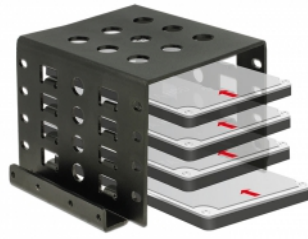

Abbildungen