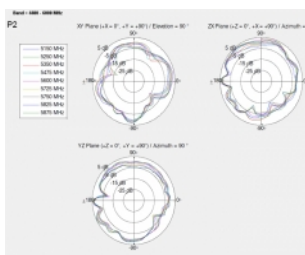

- Kabeltyp: 1.13
- Kabelfarbe: schwarz und grau
- Kabeldurchmesser: ca. 1,13 mm
- Kabeldämpfung: 3,2 dB @ 2,4 GHz pro Meter
- Kleinster Biegeradius: ca. 4,5 mm
- Maße (LxBxH): ca. 780 x 150 x 1 mm
- Länge inkl. Anschlüsse (L): 2 x ca. 15 cm

Systemvoraussetzungen

- Gerät mit zwei freien I-PEX Inc., MHF® 1 Konnektoren

Packungsinhalt

- Antenne

Abbildungen