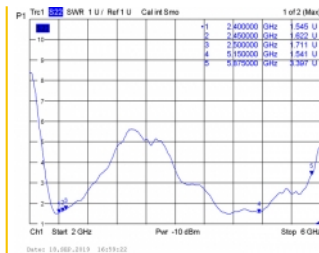

- Kabeltyp: 1.13
- Kabelfarbe: schwarz und grau
- Kabeldurchmesser: ca. 1,13 mm
- Kabeldämpfung: 3,2 dB @ 2,4 GHz pro Meter
- Kleinster Biegeradius: ca. 4,5 mm
- Maße (LxBxH): ca. 780 x 150 x 1 mm
- Länge inkl. Anschlüsse (L): 2 x ca. 15 cm

Systemvoraussetzungen

- Gerät mit zwei freien I-PEX Inc., MHF® 1 Konnektoren

Packungsinhalt

- Antenne

Abbildungen