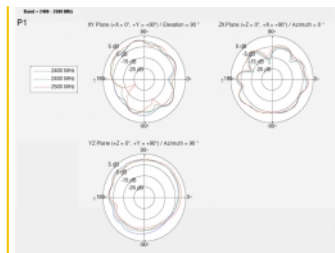

- Kabeltyp: 1.13
- Kabelfarbe: schwarz und grau
- Kabeldurchmesser: ca. 1,13 mm
- Kabeldämpfung: 3,2 dB @ 2,4 GHz pro Meter
- Kleinster Biegeradius: ca. 4,5 mm
- Maße (LxBxH): ca. 780 x 150 x 1 mm
- Länge inkl. Anschlüsse (L): 2 x ca. 15 cm

Systemvoraussetzungen

- Gerät mit zwei freien I-PEX Inc., MHF® 1 Konnektoren

Packungsinhalt

- Antenne

Abbildungen