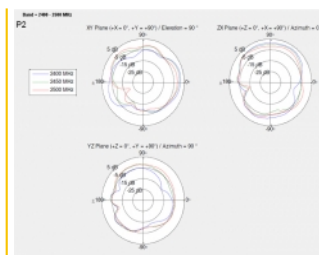

- Kabeltyp: 1.13
- Kabelfarbe: schwarz und grau
- Kabeldurchmesser: ca. 1,13 mm
- Kabeldämpfung: 3,2 dB @ 2,4 GHz pro Meter
- Kleinster Biegeradius: ca. 4,5 mm
- Maße (LxBxH): ca. 780 x 150 x 1 mm
- Länge inkl. Anschlüsse (L): 2 x ca. 15 cm

Systemvoraussetzungen

- Gerät mit zwei freien I-PEX Inc., MHF® 1 Konnektoren

Packungsinhalt

- Antenne

Abbildungen