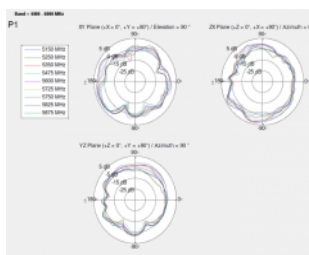

- Kabeltyp: 1.13
- Kabelfarbe: schwarz und grau
- Kabeldurchmesser: ca. 1,13 mm
- Kabeldämpfung: 3,2 dB @ 2,4 GHz pro Meter
- Kleinster Biegeradius: ca. 4,5 mm
- Maße (LxBxH): ca. 780 x 150 x 1 mm
- Länge inkl. Anschlüsse (L): 2 x ca. 15 cm

Systemvoraussetzungen

- Gerät mit zwei freien I-PEX Inc., MHF® 1 Konnektoren

Packungsinhalt

- Antenne

Abbildungen