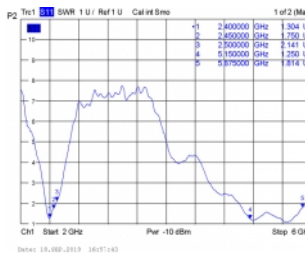

- Kabeltyp: 1.13
- Kabelfarbe: schwarz und grau
- Kabeldurchmesser: ca. 1,13 mm
- Kabeldämpfung: 3,2 dB @ 2,4 GHz pro Meter
- Kleinster Biegeradius: ca. 4,5 mm
- Maße (LxBxH): ca. 780 x 150 x 1 mm
- Länge inkl. Anschlüsse (L): 2 x ca. 15 cm

Systemvoraussetzungen

- Gerät mit zwei freien I-PEX Inc., MHF® 1 Konnektoren

Packungsinhalt

- Antenne

Abbildungen