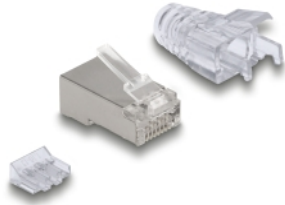

RJ45 Modularer Stecker Cat.6A mit Knickschutztülle transparent 50er Set

Beschreibung

Dieses RJ45 Stecker Set von Delock beinhaltet modulare RJ45 Stecker mit passenden Knickschutztüllen und eine Einfädelhilfe, um Netzwerkabel von 28 AWG optimal zu konfektionieren.

Mit Einfädelhilfe und Knickschutztülle

Mit der im Lieferumfang enthaltenen Einfädelhilfe lässt sich der RJ45 Stecker einfach montieren und die Knickschutztülle schützt das Kabelende vor Abrieb und verhindert starke Zugbelastungen am Kabel.

Artikel-Nr. 67177

EAN: 4043619671779

Ursprungsland: China

Verpackung: Box

Technische Daten

- RJ45 Stecker
- Geeignet für Cat.6A Rundkabel bis 5,5 mm
- Drahtdurchmesser: ca. 0,8 mm
- Für Massiv- und Litzenleiter (28 AWG)
- Geschirmt
- 3-Punkt Kontaktierung
- Kontakte goldbeschichtet: 1,27 µm / 50 µin
- Gehäusematerial: PC
- Maße (LxBxH): ca. 22,4 x 11,6 x 8,0 mm

Packungsinhalt

- 50 x RJ45 Stecker
- 50 x Knickschutztülle
- 50 x Einfädelhilfe

Abbildungen

Allgemein

Spezifikation:	Cat. 6A
----------------	---------

Schnittstelle

Anschluss 1:	1 x RJ45 Stecker
--------------	------------------