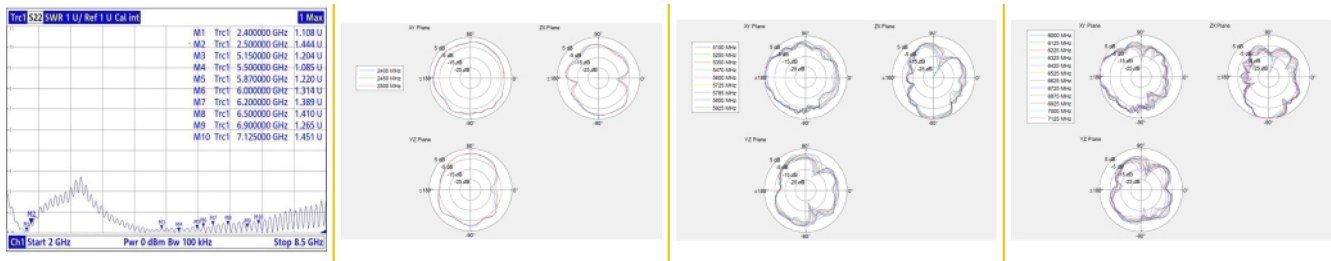

Systemvoraussetzungen

- Gerät mit einem freien RP-SMA Anschluss

Packungsinhalt

- Antenne

Abbildungen