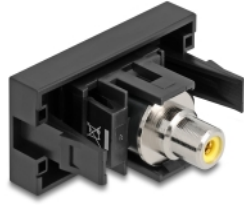

Abbildungen