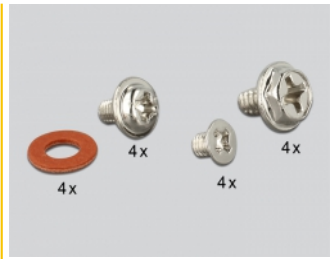

Einbaurahmen 3.5" > 2 x 2.5" HDD

Beschreibung

Nutzen Sie diesen Delock Einbaurahmen, um in Ihrem freien 3.5" Schacht Ihres Computers bis zu zwei 2.5" Festplatten zu installieren.

Artikel-Nr. 18210

EAN: 4043619182107

Ursprungsland: Taiwan,
Republic of China

Verpackung: Retail Box

Technische Daten

- Für den Einbau in einen 3.5" Schacht
- Einbaumöglichkeit:
 - 1) 2 x 2.5" HDD mit 9,5 mm Höhe
 - 2) 1 x 2.5" HDD mit mehr als 9,5 mm Höhe
- Schwarzer Metallrahmen

Systemvoraussetzungen

- PC mit einem freien 3.5" Schacht

Packungsinhalt

- Einbaurahmen 3.5" > 2 x 2.5" HDD
- Schrauben
- Unterlegscheiben

Abbildungen

Herstellerinformationen

Straße	Beeskowdamm 13/15
PLZ	14167
Ort	Berlin
Land	Deutschland
E-Mail	info@delock.de
Webseite	www.delock.de