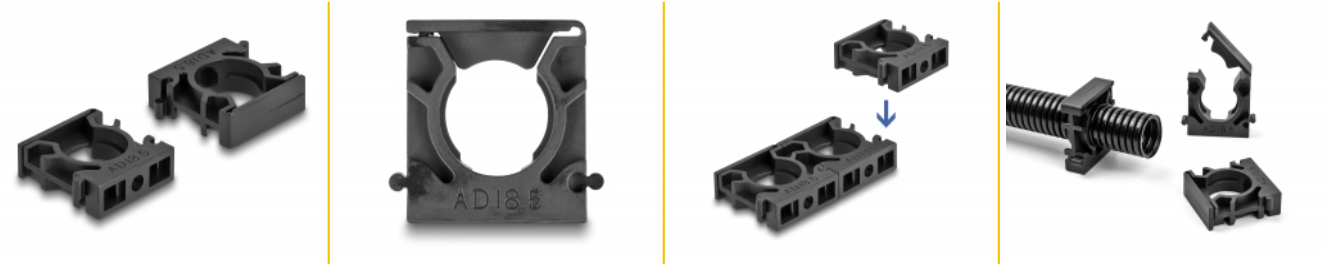

Kabelschlauchhalter mit Verschlussclip 18,5 mm 8 Stück schwarz

Beschreibung

Mit dieser Halterung von Delock kann ein Kabelschlauch mit einem Durchmesser von 18,5 mm fixiert werden, um diesen z. B. an einer Wand zu befestigen.

Per Stecksystem erweiterbar

Das Design der Halterung erlaubt es, beliebig viele Halterungen miteinander zu verbinden, um eine Vielzahl von Kabelschläuchen zu befestigen. Die Befestigung der Halterung erfolgt schnell und einfach durch Schraubmontage.

8 x

Artikel-Nr. 60484

EAN: 4043619604845

Ursprungsland: China

Verpackung:
Wiederverschließbare
Tüte

Technische Daten

- Anreihbar
- Innendurchmesser: ca. 18,5 mm
- Befestigungslochdurchmesser: ca. 5,0 mm
- Material: Kunststoff
- Farbe: schwarz
- Maße (LxBxH): ca. 35,0 x 30,0 x 15,0 mm

Packungsinhalt

- 8 x Schlauchhalter

Abbildungen

Physikalische Eigenschaften

Material:	Kunststoff
Länge:	35 mm
Breite:	30 mm
Höhe:	15,0 mm
Farbe:	schwarz
Befestigungsl Lochdurchmesser:	5 mm
Innendurchmesser:	18,5 mm