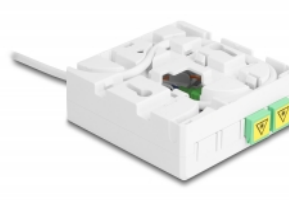

- LWL Anschlussset

Abbildungen