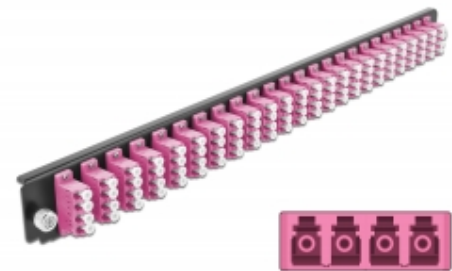

19" LWL Spleißbox Frontblende 24 Port LC Quad violett

Beschreibung

Diese Frontblende von Delock kann in die 19" Spleißbox von Delock eingebaut werden.

Artikel-Nr. 43373

EAN: 4043619433735

Ursprungsland: China

Verpackung: White Box

Technische Daten

- Anschlüsse:
 - 24 x LC Quad Buchse >
 - 24 x LC Quad Buchse
- Farbe: violett
- Für 96 OM4 Multimode Fasern
- Zirconium Keramik Ferrule mit Schutzkappe
- Zur Montage in 19" Spleißbox, 1 HE
- Gehäusefarbe: schwarz
- Maße (LxBxH): ca. 439,0 x 39,4 x 19,5 mm

Systemvoraussetzungen

- Delock 19" Glasfaser Spleißbox 43350

Packungsinhalt

- 19" Spleißbox Frontblende

Abbildungen

Physikalische Eigenschaften

Gehäusefarbe:	schwarz
Tiefe:	19,5 mm
Breite:	439,0 mm
Höhe:	39,4 mm