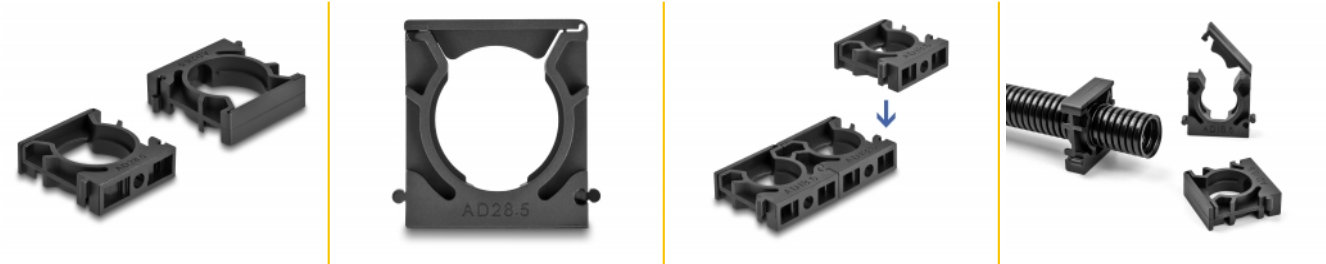

## Beschreibung

Mit dieser Halterung von Delock kann ein Kabelschlauch mit einem Durchmesser von 28,5 mm fixiert werden, um diesen z. B. an einer Wand zu befestigen.

### Per Stecksystem erweiterbar

Das Design der Halterung erlaubt es, beliebig viele Halterungen miteinander zu verbinden, um eine Vielzahl von Kabelschläuchen zu befestigen. Die Befestigung der Halterung erfolgt schnell und einfach durch Schraubmontage.

## Technische Daten

- Anreihbar
- Innendurchmesser: ca. 28,5 mm
- Befestigungslochdurchmesser: ca. 6,0 mm
- Material: Kunststoff
- Farbe: schwarz
- Maße (LxBxH): ca. 42,0 x 38,0 x 16,0 mm

## Physikalische Eigenschaften

Material:	Kunststoff
Länge:	42 mm
Breite:	38 mm
Höhe:	16 mm
Farbe:	schwarz
Befestigungsl Lochdurchmesser:	6 mm
Innendurchmesser:	25 mm