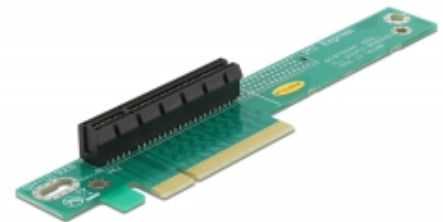

# Riser Karte PCI Express x8 > x8 90° links gewinkelt

## Beschreibung

Die PCI Express Riser Karte von Delock winkelt den PCI Express Slot um 90°. Diese Art der horizontalen Installation ist in 1HE Computer Gehäusen notwendig, da eine vertikale Installation aus Platzgründen nicht möglich ist.

## Technische Daten

- Anschlüsse:
  - 1 x PCI Express x8 Stecker >
  - 1 x PCI Express x8 Slot
- Für 48,3 cm (19 Zoll) Gehäuse 1HE
- Links gerichtet
- Maße: Bauhöhe 24 mm, komplette Höhe 32 mm
- OS unabhängig, keine Treiberinstallation erforderlich