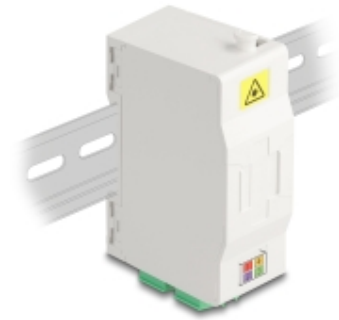

## Beschreibung

Diese FTTH Anschlussdose von Delock eignet sich ideal für den schnellen und sicheren Aufbau des Glasfasernetzes in Gebäuden. Es können bis zu vier SC Simplex oder LC Duplex Kupplungen aufgenommen werden.

### Anschlussdose zur HutschieneMontage

Durch die integrierten Clips ist die Montage auf einer 35 mm Hutschiene möglich.

### Mit Spleißhalter

Der integrierte Spleißhalter ermöglicht ein sauberes Verlegen der einzelnen Fasern für die optimale Übertragung von Lichtwellensignalen.

**Artikel-Nr. 88098**

EAN: 4043619880980

Ursprungsland: China

## Technische Daten

- Glasfaser Anschlussdose für FTTH Anwendungen
- Anschlussdose mit 4 x LC Duplex Kupplungen
- 4 Steckplätze für SC Simplex oder LC Duplex Kupplungen
- Hutschienebefestigung: 35 mm
- Mit Spleißhalter
- Schutzklappe
- Gehäusefarbe: weiß
- Gehäusematerial: ABS
- Maße (LxBxH): ca. 85,0 x 60,6 x 31,5 mm