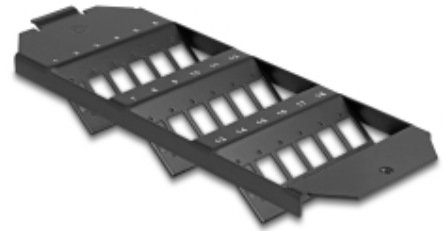

# LWL Halterung für Bodentank 18 Port für SC Simplex / LC Duplex Kupplungen schwarz

## Beschreibung

Diese Halterung von Delock kann in Bodentanks verwendet werden. Es bietet 18 Einbauplätze für die individuelle Montage von SC Simplex oder LC Duplex Kupplungen.

## Technische Daten

- 18 Steckplätze für SC Simplex oder LC Duplex Kupplungen
- Rechteck-Ausschnitt 13,4 x 9,9 mm
- Lochabstand: ca. 18,0 mm
- Material: Metall
- Farbe: schwarz
- Maße (LxBxH): ca. 208 x 75 x 30 mm

## Physikalische Eigenschaften

Material:	Metall
Länge:	208 mm
Breite:	75 mm
Höhe:	30 mm
Farbe:	schwarz